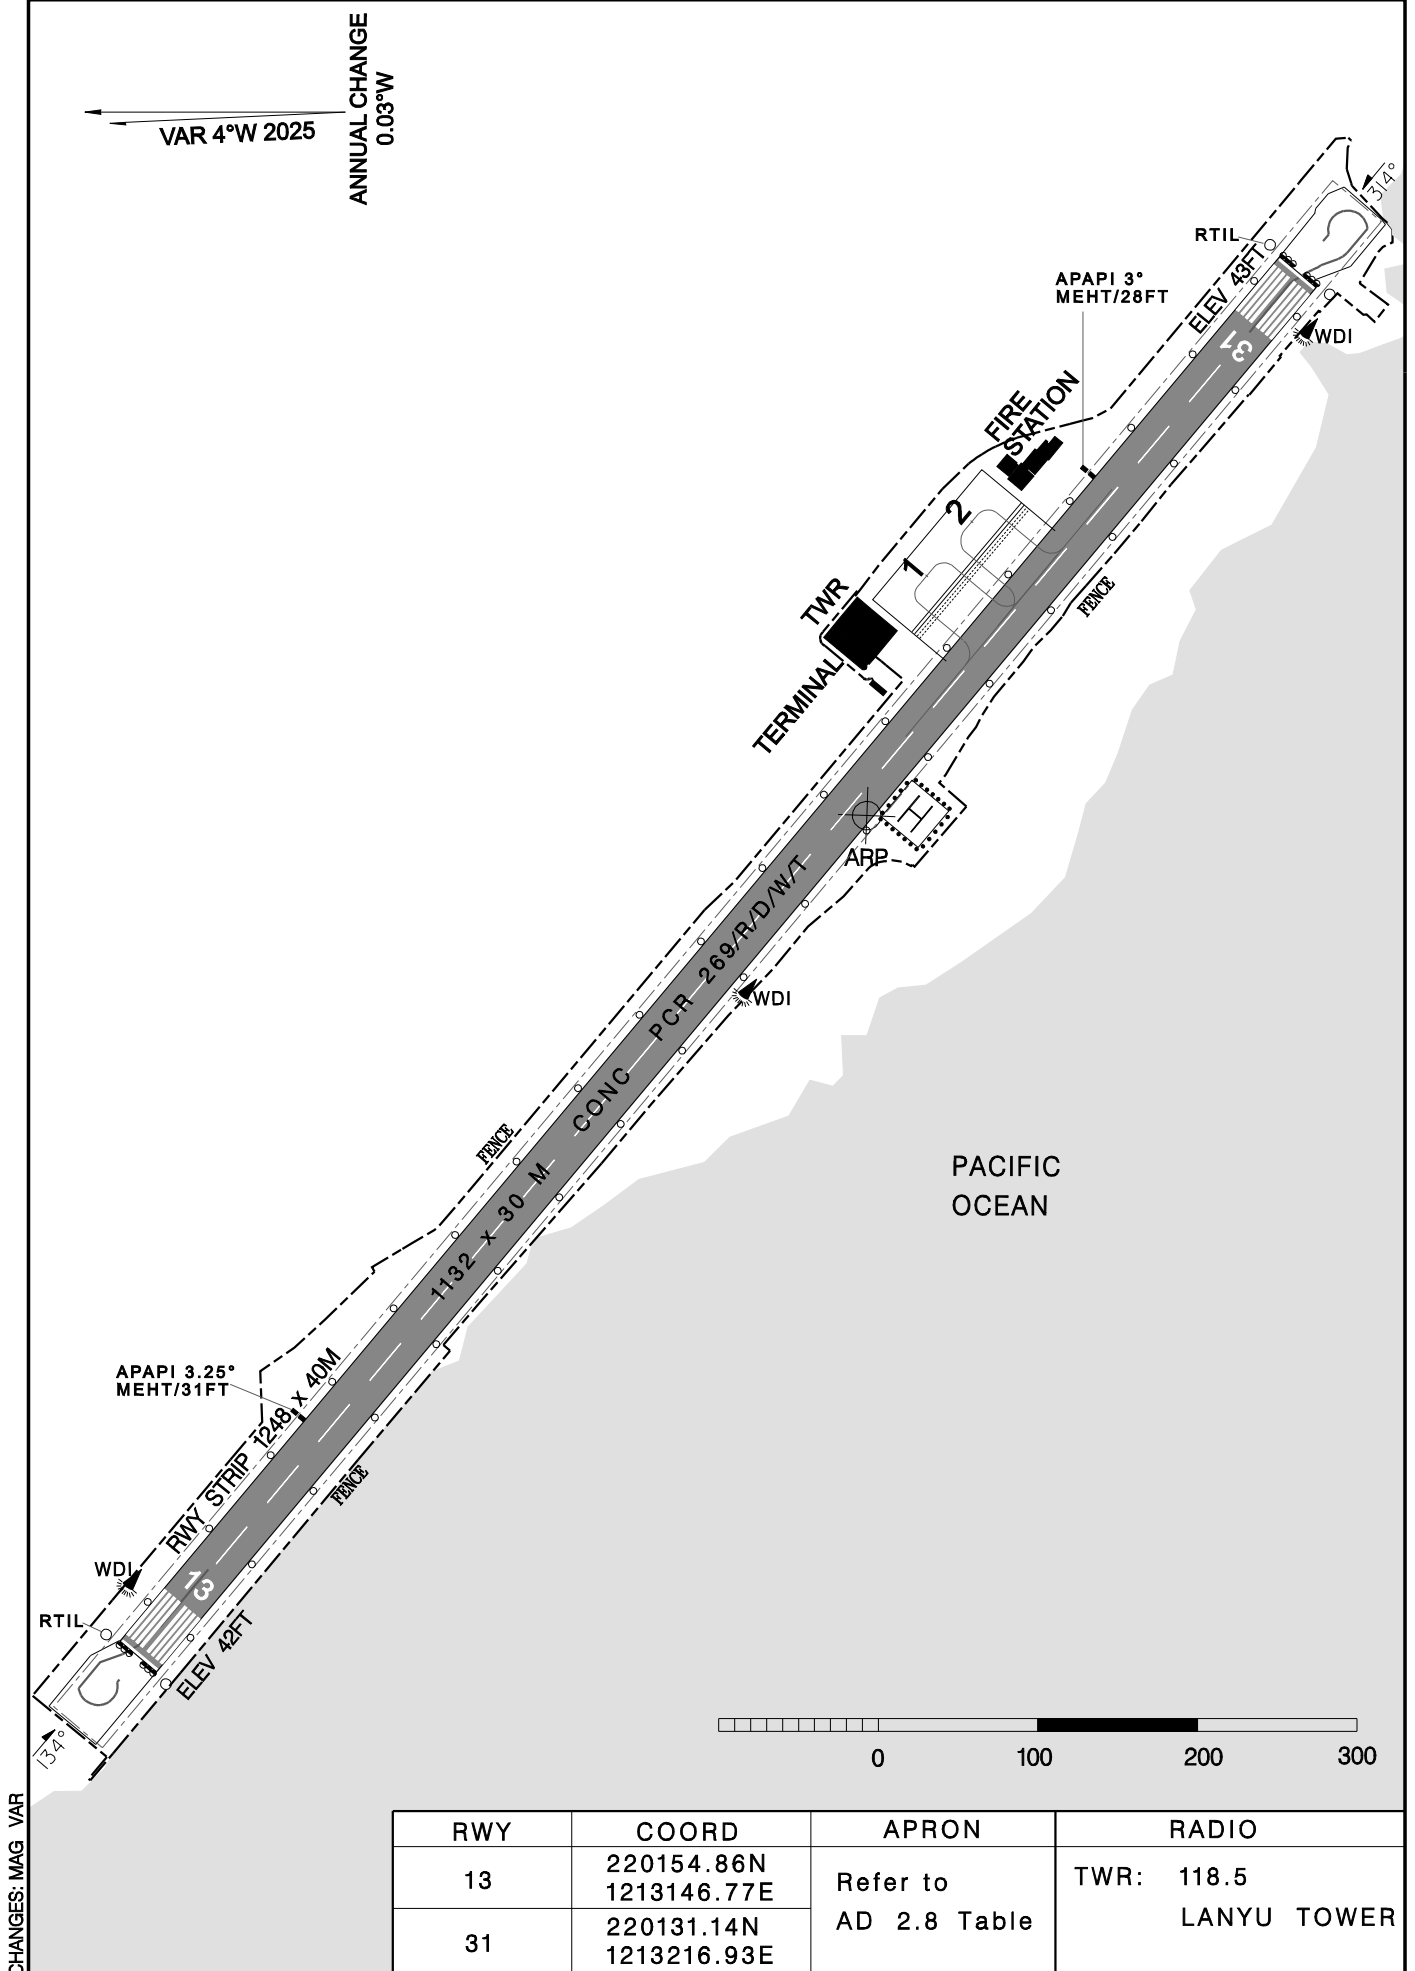

機場圖
AERODROME CHART

AD ELEV 44FT ARP: 220140N 1213205E

CHANGES: MAG VAR